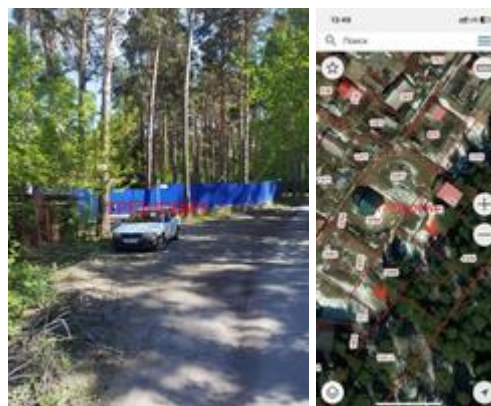

---

Балкон / лоджия      - / -

---

Тип

---

Предлагаем большой участок, в ДП Мочище. Категория земель- земли населенных пунктов. До площади Калина 20 минут на автомобиле, остановка общественного транспорта в 100 метрах от участка. Электричество и вода по границе участка.